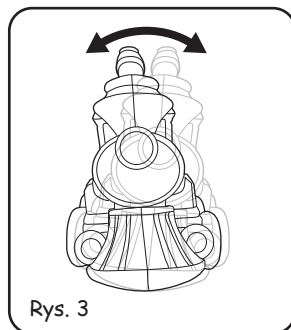

## WSTĘP

Wskocz na odpowiednie tory z Pojazdem z uchwytem Ciuchcią i patrz jak wesoło chybocze się z boku na bok przy każdym ruchu!

## ZAWARTOŚĆ

1 Pojazd z uchwytem Ciuchcia

Obrazek ma charakter poglądowy.

Produkt może się nieznacznie różnić od tego pokazanego na ilustracji.

## SZYBKI START

Twój Pojazd z uchwytem Ciuchcia jest gotów by wjechać na tory!

1. Otwórz drzwiczki do kabiny maszynisty i udawaj, że jedziesz na pełną przygodę wyprawę! (Rys.1).
2. Złap rączkę i poprowadź Ciuchcią po płaskiej powierzchni (Rys.2).
3. Patrz jak Ciuchcia chwieje się na każdej ze stron tocząc się po torze, który jej wyznaczysz! (Rys.3).