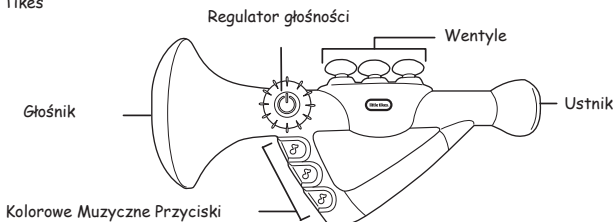

MLT620621

Wiek: +2 lata

WYMAGANA INSTALACJA BATERII PRZEZ OSOBĘ DOROSŁĄ

WSTEP

Przygotuj się na porywające melodie i niesamowite improwizacje! Wystarczy, że chwycisz Trąbkę Little Tikes w swoje dłonie, a taneczne przeboje muzyki pop i Twoje własne kompozycje freestyle, sprawią, że porwiesz do zabawy całe miasto!

ZAWARTOŚĆ

- 1 Trąbka Little Tikes
- 3 baterie AA

Obrazek ma charakter poglądowy. Produkt może się nieznacznie różnić od tego pokazanego na ilustracji.

ZANIM ZACZNIESZ ZABAWĘ

Baterie dołączone do zestawu służą do demonstracji funkcji produktu w sklepie. Zaleca się wymianę baterii na nowe, przez osobę dorosłą, przed rozpoczęciem zabawy, w celu maksymalnego wykorzystania funkcji zabawki.

1. Używając śrubokrętu (nie zawarty w zestawie) należy odkręcić pokrywę zabezpieczającą umieszczoną na tylnej stronie zabawki.
2. Zainstaluj trzy (3) nowe baterie AA alkaliczne (nie zawarte w zestawie) upewniając się, czy zostały umieszczone zgodnie z biegunami (+) i (-) tak, jak zostało to pokazane na rys. 1.
3. Ponownie umieść pokrywę komory na swoim miejscu i przymocuj ją za pomocą śrubokrętu.

1. Ustaw Przełącznik ON/OFF/ Regulator głośności na pozycję ON.
2. Naciśnij którykolwiek z wentyli aby usłyszeć śmieszne trąbkowe dźwięki.
3. Naciśnij Żółty Muzyczny Przycisk, a Trąbka zagra „The Wiliam Tell Overture”.
4. Naciśnij Czerwony Muzyczny Przycisk, a Trąbka zagra „The Entertainer”.
5. Naciśnij Niebieski Muzyczny Przycisk, a Trąbka zagra „When the Saints Go Marching In”.