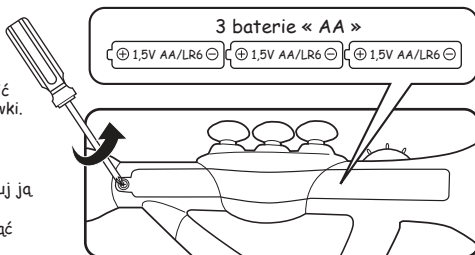

SZYBKI START

Przygotuj się na porywające melodie!

1. Ustaw Przełącznik ON/OFF/ Regulator głośności na pozycję ON.
2. Naciśnij którykolwiek z wentyli aby usłyszeć śmieszne trąbkowe dźwięki.
3. Naciśnij Żółty Muzyczny Przycisk, a Trąbka zagra „The Wiliam Tell Overture”.
4. Naciśnij Czerwony Muzyczny Przycisk, a Trąbka zagra „The Entertainer”.
5. Naciśnij Niebieski Muzyczny Przycisk, a Trąbka zagra „When the Saints Go Marching In”.

UWAGA: Wentyle Trąbki działają także, gdy instrument wygrywa melodie, zatem możesz śmiało bawić się dodając do znanych piosenek swoje własne dźwięki i interpretując je na nowo!

WAŻNE INFORMACJE:

Jeśli trąbka nie jest w użyciu przez jakiś czas, przełącza się na funkcję „uspiania” w celu oszczędności baterii. Aby ją „obudzić” wystarczy przycisnąć dowolny Wentyl lub któryś z Kolorowych Muzycznych Przycisków.

ŚRODKI OSTROŻNOŚCI

⚠ UWAGA:

1. Nie wolno siadać i stawać na żadnej części zabawki.
2. Nie wolno upuszczać ani rzucać zabawką.
3. Nie wolno wystawiać zabawki na działanie wilgoci lub jakichkolwiek innych substancji.

BEZPIECZNE UŻYTKOWANIE BATERII

- Używaj baterii alkalicznych dla lepszych efektów oraz dłuższej zabawy.
- Używaj jedynie baterii zalecanych dla tego typu zestawu.
- Baterie powinny być wymieniane jedynie przez osobę dorosłą.
- Włóż baterie zgodnie z kierunkiem polaryzacji (+ i -).
- Nie używaj razem nowych baterii z już zużytymi.
- Nie używaj razem baterii alkalicznych, ze standardowymi (węglowo-cynkowymi) lub akumulatorkami (niklowo-kadmowymi).
- Nie powodować zwarcia między bateriami.
- Jeśli nie używa się zabawki przez dłuższy czas, usunąć baterie aby nie doszło do ich wycieku, co może grozić zniszczeniu zestawu.
- Nie używać razem baterii akumulatorowych i nie akumulatorowych.
- Baterie będą akumulatorkami powinny być ładowane ponownie jedynie pod nadzorem osoby dorosłej.
- Nie należy ładować ponownie baterii, które nie są akumulatorkami.
- Wyczerpane baterie należy usuwać z zestawu.
- Nie wrzucać baterii do ognia, mogą eksplodować lub wycieć.

UWAGA:

Moc w pełni naładowanych baterii akumulatorowych jest mniejsza niż nowych baterii alkalicznych. Dlatego zaleca się stosowanie baterii alkalicznych zamiast baterii akumulatorowych, aby uzyskać lepsze efekty dźwiękowe i dłuższy czas zabawy.

«Symbol przekreślonego kosza na śmieci z czarną kreską u dołu»

Nie likwidować ze stałymi odpadami miejskimi, lecz zbierać oddzielnie. Porzucenie lub niewłaściwe stosowanie substancji lub komponentów elektrycznych, które znajdują się w tym aparacie, może okazać się szkodliwe dla środowiska. Symbol, na którym widnieje „pojemnik na śmieci na kółkach, z czarną kreską u dołu” oznacza, że niniejszy aparat został wprowadzony do handlu po 13/08/05 r. i podlega obowiązkom zróżnicowanego zbierania odpadów.

Wszelkie nadużycia będą karane według prawa.