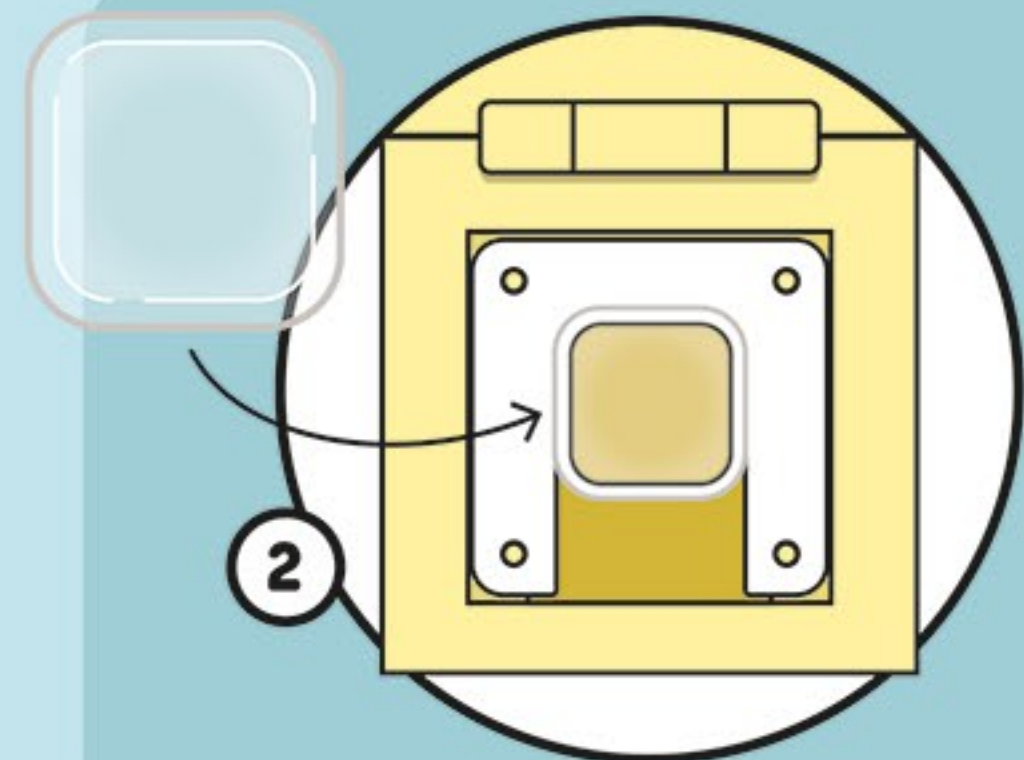

Naklejkomat 3D

INSTRUKCJA OBSŁUGI

Dokładny opis każdego kroku znajdziesz na www.epee.pl

EP60403

OSTRZEŻENIE! Nieodpowiednie dla dzieci w wieku poniżej 3 lat, ze względu na drobne elementy łatwe do połknięcia – ryzyko udławienia. W przypadku połknięcia niezwłocznie skontaktować się z lekarzem. Należy zachować opakowanie, etykiety lub ulotki, na których zamieszczone są informacje o zabawce. Przed podaniem zabawki dziecku należy usunąć opakowanie. Kolory i kształty mogą się nieznacznie różnić od tych pokazanych na opakowaniu. WYPRODUKOWANO W CHINACH.

PALADONE®

3-D STICKER MAKER INSTRUCTIONS

DATE OF CREATION: 10/07/2024

This image remains the intellectual copyright of Paladone Products Ltd

PANTONES / FINISHES:

CUTTERGUIDE:

INDICATES CUT

FLAT DIMENSIONS:
210MM (W) X 148MM (H)