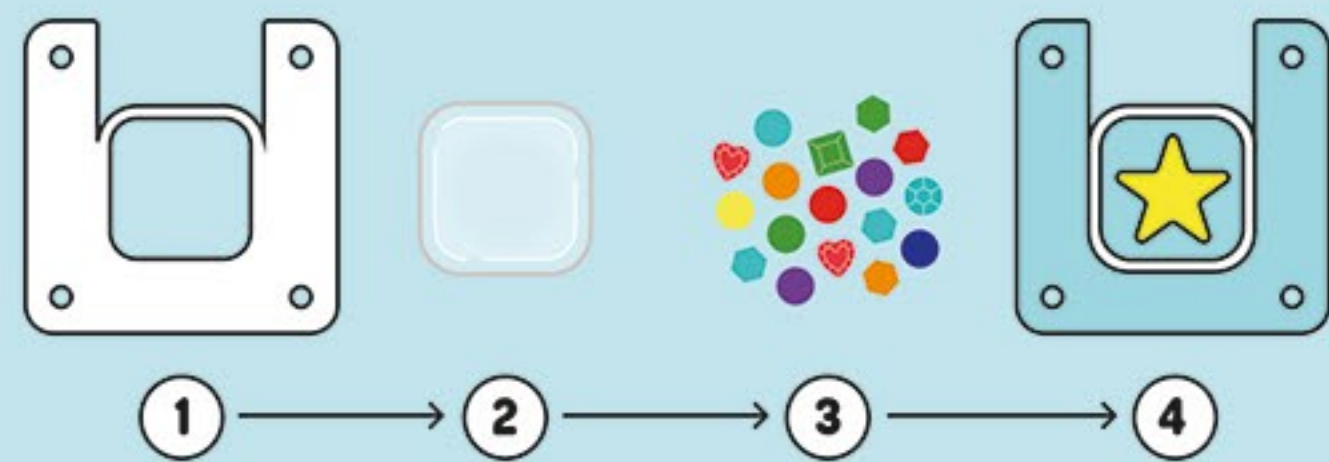

Naklejkomat 3D

INSTRUKCJA OBSŁUGI

Dokładny opis każdego kroku znajdziesz na www.epee.pl

EP60403

OSTRZEŻENIE! Nieodpowiednie dla dzieci w wieku poniżej 3 lat, ze względu na drobne elementy łatwe do połknięcia – ryzyko udławienia. W przypadku połknięcia niezwłocznie skontaktować się z lekarzem. Należy zachować opakowanie, etykiety lub ulotki, na których zamieszczone są informacje o zabawce. Przed podaniem zabawki dziecku należy usunąć opakowanie. Kolory i kształty mogą się nieznacznie różnić od tych pokazanych na opakowaniu. WYPRODUKOWANO W CHINACH.

PALADONE®

3-D STICKER MAKER INSTRUCTIONS

DATE OF CREATION: 10/07/2024

This image remains the intellectual copyright of Paladone Products Ltd

PANTONES / FINISHES:

CUTTERGUIDE:

INDICATES CUT

FLAT DIMENSIONS:
210MM (W) X 148MM (H)