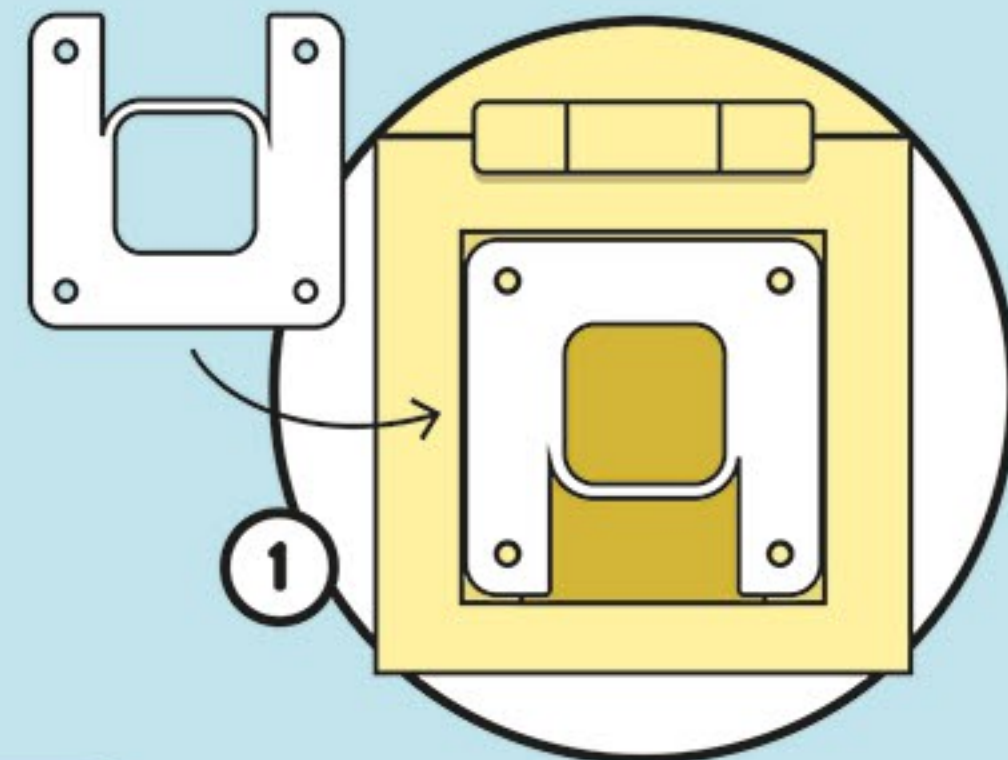

Naklejkomat 3D

INSTRUKCJA OBSŁUGI

Dokładny opis każdego kroku znajdziesz na www.epee.pl

EP60403

OSTRZEŻENIE! Nieodpowiednie dla dzieci w wieku poniżej 3 lat, ze względu na drobne elementy łatwe do połknięcia – ryzyko udławienia. W przypadku połknięcia niezwłocznie skontaktować się z lekarzem. Należy zachować opakowanie, etykiety lub ulotki, na których zamieszczone są informacje o zabawce. Przed podaniem zabawki dziecku należy usunąć opakowanie. Kolory i kształty mogą się nieznacznie różnić od tych pokazanych na opakowaniu. WYPRODUKOWANO W CHINACH.

PALADONE®

3-D STICKER MAKER INSTRUCTIONS

DATE OF CREATION: 10/07/2024

This image remains the intellectual copyright of Paladone Products Ltd

PANTONES / FINISHES:

CUTTERGUIDE:

INDICATES CUT

FLAT DIMENSIONS:
210MM (W) X 148MM (H)