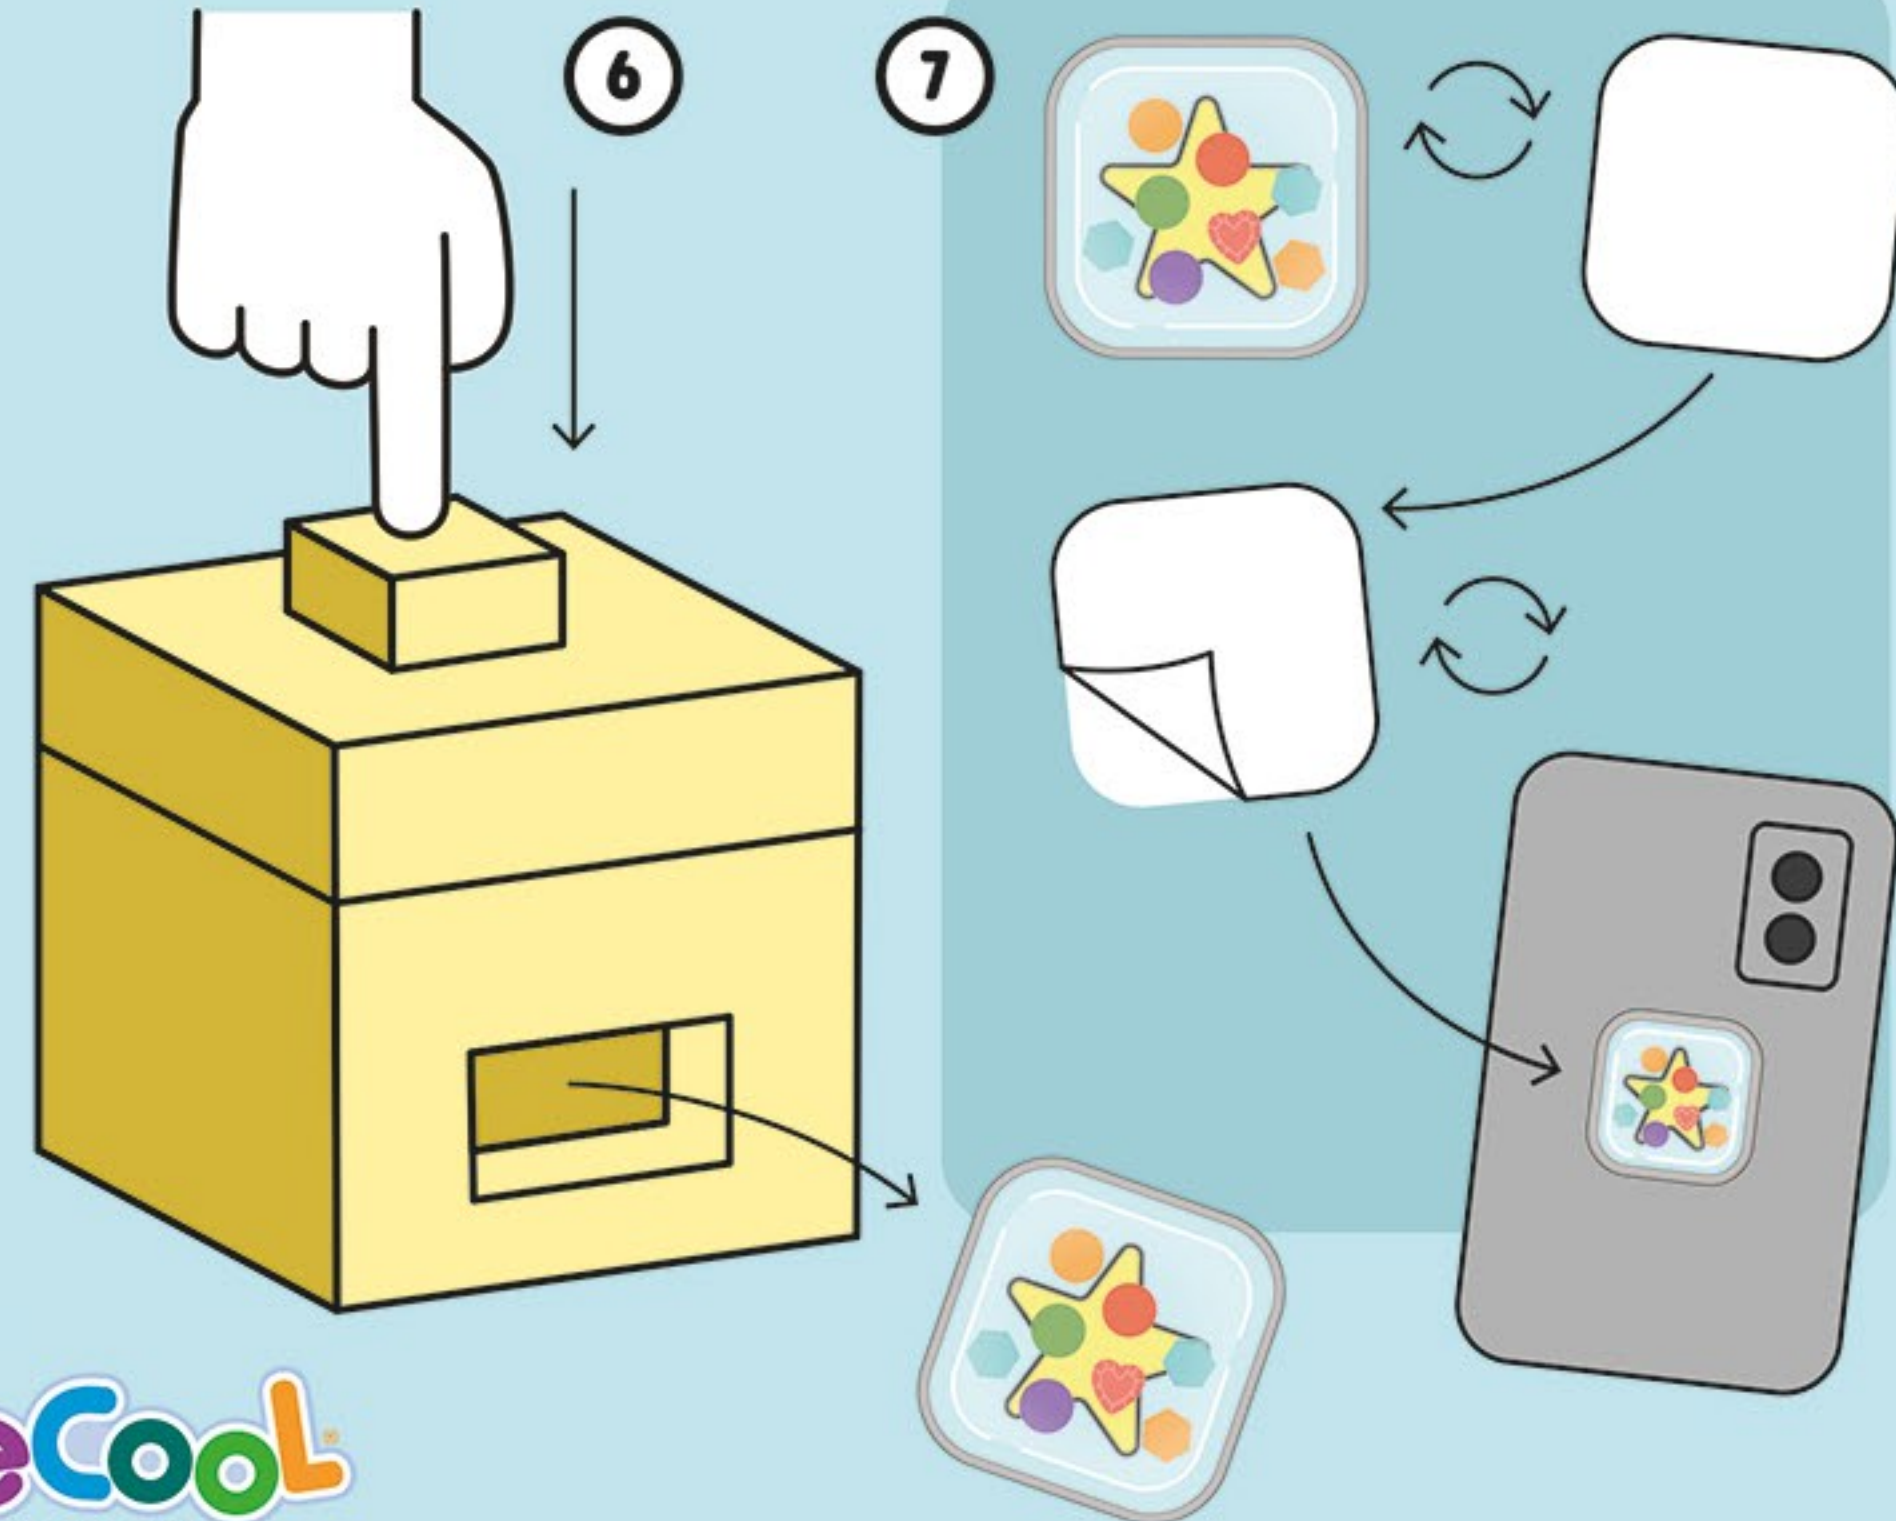

Naklejkomat 3D

INSTRUKCJA OBSŁUGI

Dokładny opis każdego kroku znajdziesz na www.epee.pl

EP60403

OSTRZEŻENIE! Nieodpowiednie dla dzieci w wieku poniżej 3 lat, ze względu na drobne elementy łatwe do połknięcia – ryzyko udławienia. W przypadku połknięcia niezwłocznie skontaktować się z lekarzem. Należy zachować opakowanie, etykiety lub ulotki, na których zamieszczone są informacje o zabawce. Przed podaniem zabawki dziecku należy usunąć opakowanie. Kolory i kształty mogą się nieznacznie różnić od tych pokazanych na opakowaniu. WYPRODUKOWANO W CHINACH.

PALADONE®

3-D STICKER MAKER INSTRUCTIONS

DATE OF CREATION: 10/07/2024

This image remains the intellectual copyright of Paladone Products Ltd

PANTONES / FINISHES:

CUTTERGUIDE:

INDICATES CUT

FLAT DIMENSIONS:
210MM (W) X 148MM (H)