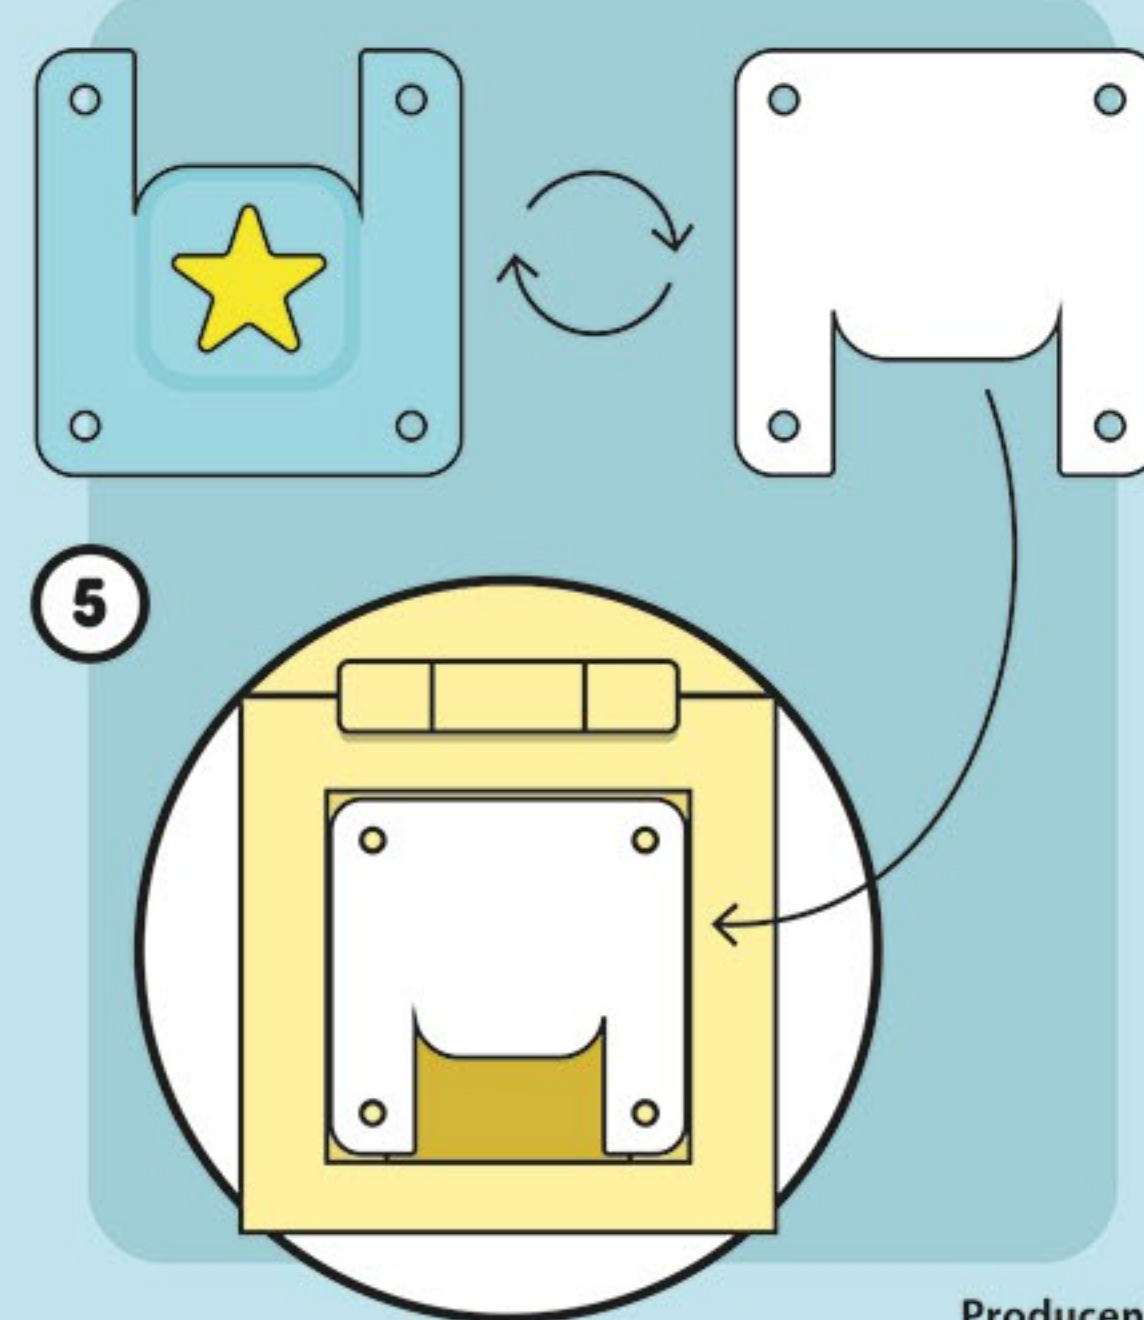

Naklejkomat 3D

INSTRUKCJA OBSŁUGI

Dokładny opis każdego kroku znajdziesz na www.epee.pl

EP60403

OSTRZEŻENIE! Nieodpowiednie dla dzieci w wieku poniżej 3 lat, ze względu na drobne elementy łatwe do połknięcia – ryzyko udławienia. W przypadku połknięcia niezwłocznie skontaktować się z lekarzem. Należy zachować opakowanie, etykiety lub ulotki, na których zamieszczone są informacje o zabawce. Przed podaniem zabawki dziecku należy usunąć opakowanie. Kolory i kształty mogą się nieznacznie różnić od tych pokazanych na opakowaniu. WYPRODUKOWANO W CHINACH.

PALADONE®

3-D STICKER MAKER INSTRUCTIONS

DATE OF CREATION: 10/07/2024

This image remains the intellectual copyright of Paladone Products Ltd

PANTONES / FINISHES:

CUTTERGUIDE:

INDICATES CUT

FLAT DIMENSIONS:
210MM (W) X 148MM (H)