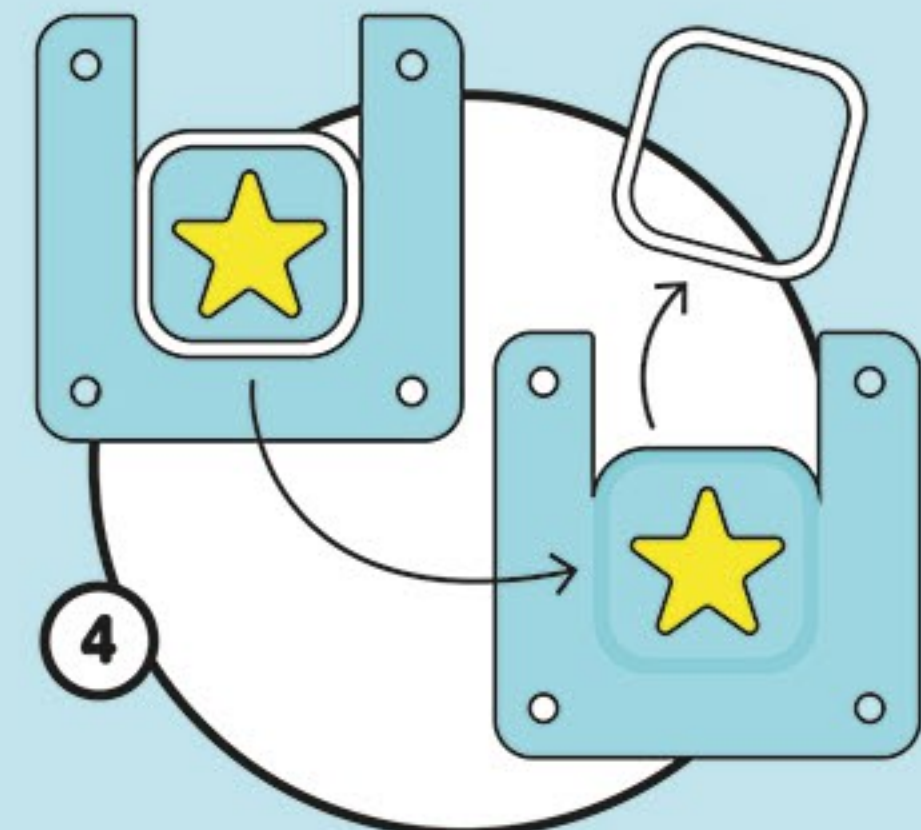

Naklejkomat 3D

INSTRUKCJA OBSŁUGI

Dokładny opis każdego kroku znajdziesz na www.epee.pl

EP60403

OSTRZEŻENIE! Nieodpowiednie dla dzieci w wieku poniżej 3 lat, ze względu na drobne elementy łatwe do połknięcia – ryzyko udławienia. W przypadku połknięcia niezwłocznie skontaktować się z lekarzem. Należy zachować opakowanie, etykiety lub ulotki, na których zamieszczone są informacje o zabawce. Przed podaniem zabawki dziecku należy usunąć opakowanie. Kolory i kształty mogą się nieznacznie różnić od tych pokazanych na opakowaniu. WYPRODUKOWANO W CHINACH.

PALADONE®

3-D STICKER MAKER INSTRUCTIONS

DATE OF CREATION: 10/07/2024

This image remains the intellectual copyright of Paladone Products Ltd

PANTONES / FINISHES:

CUTTERGUIDE:

INDICATES CUT

FLAT DIMENSIONS:
210MM (W) X 148MM (H)